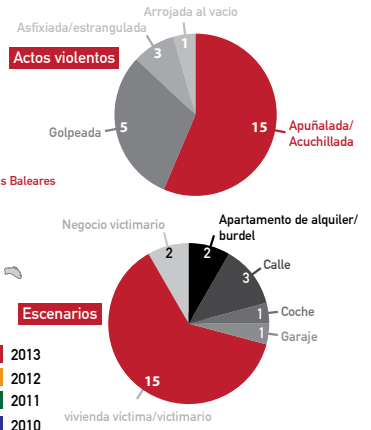

Feminicidio por prostitución

Total: **23**

Víctimas:

Media de edad: **33 años**

Nacionalidad:

Victimarios:

Media de edad: **38 años**

Nacionalidad: