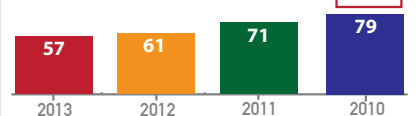

Feminicidio íntimo

Total: **268**