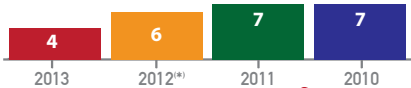

Feminicidio por prostitución

Total: **23**