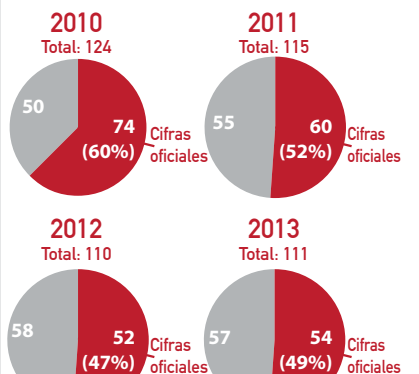

Número de casos