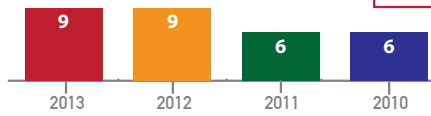

Asesinato por robo

Total: **30**