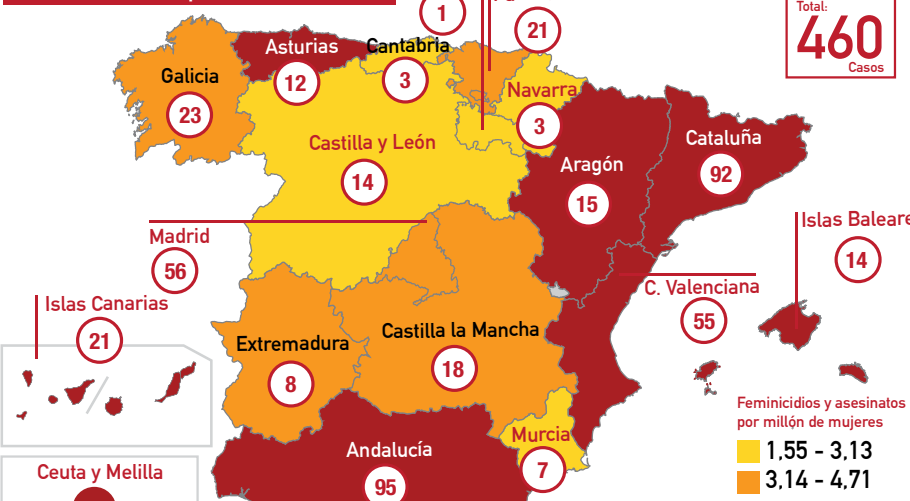

Actos violentos:

Motivos:

Número de casos por CCAA 2010-2013

Total: **460** Casos